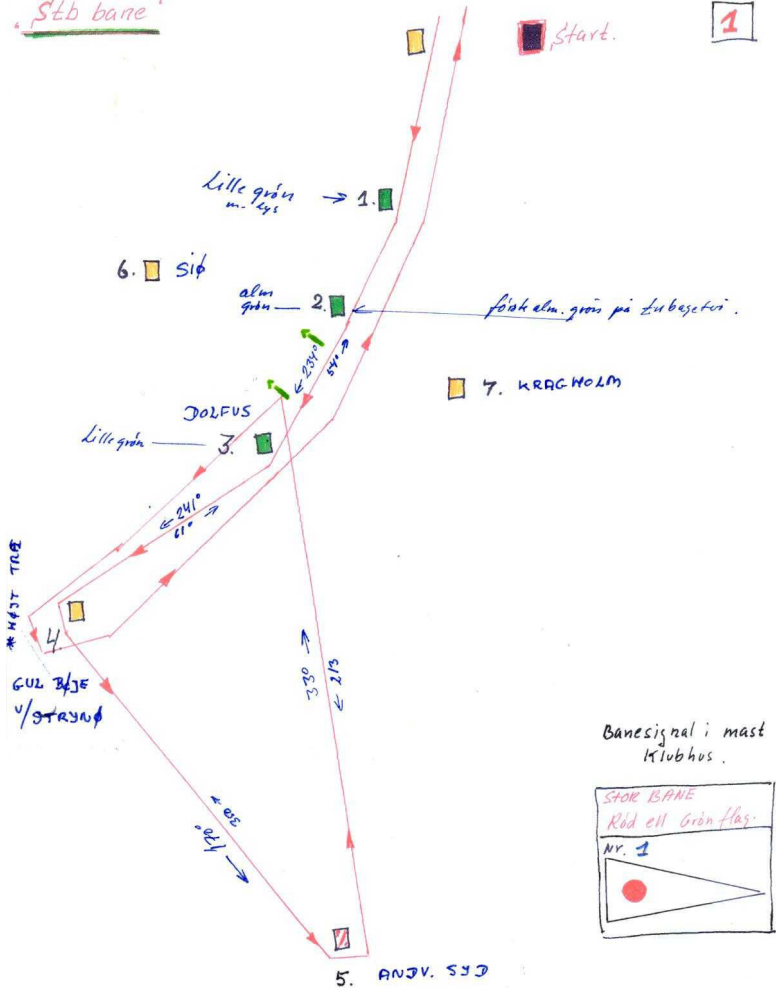

Stb bane

1

Start.

Banesignal i mast Klubhus.

5. ANJV. SYD